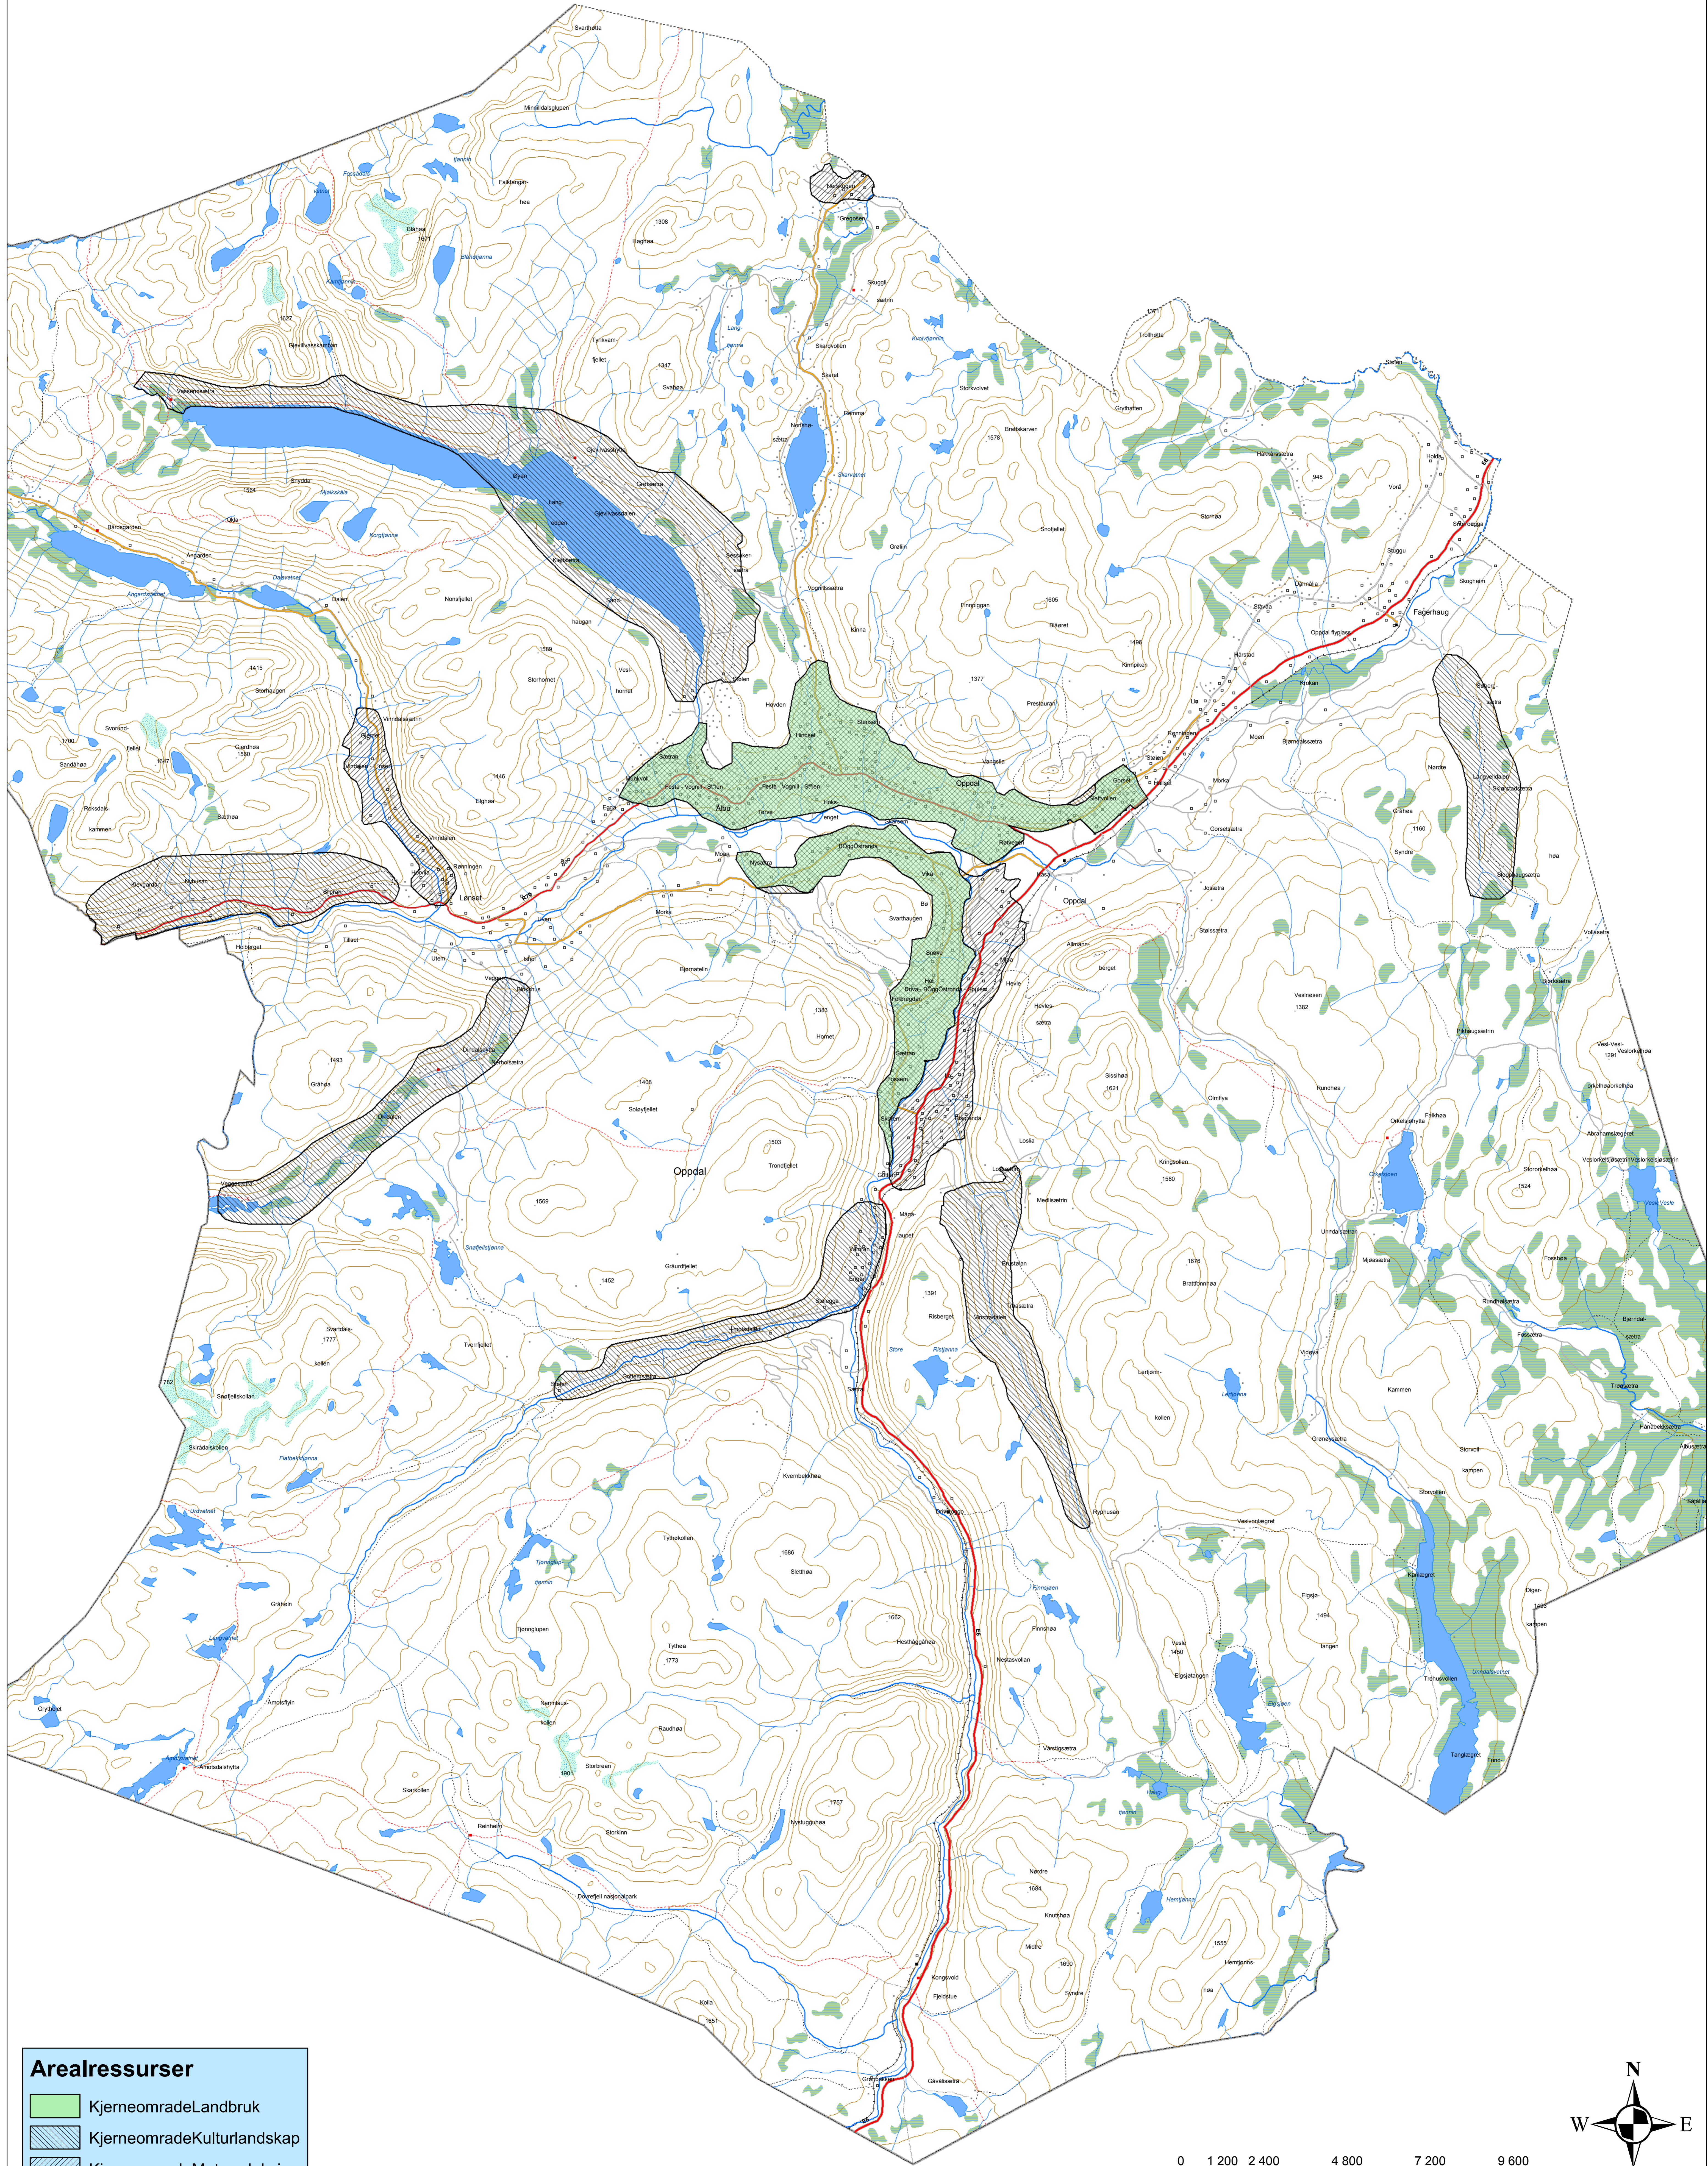

Oppdal kommune

Kjerneområde landbruk

Arealressurser

-  Kjerneområde Landbruk
-  Kjerneområde Kulturlandskap
-  Kjerneområde Matproduksjon

0 1 200 2 400 4 800 7 200 9 600 Meters