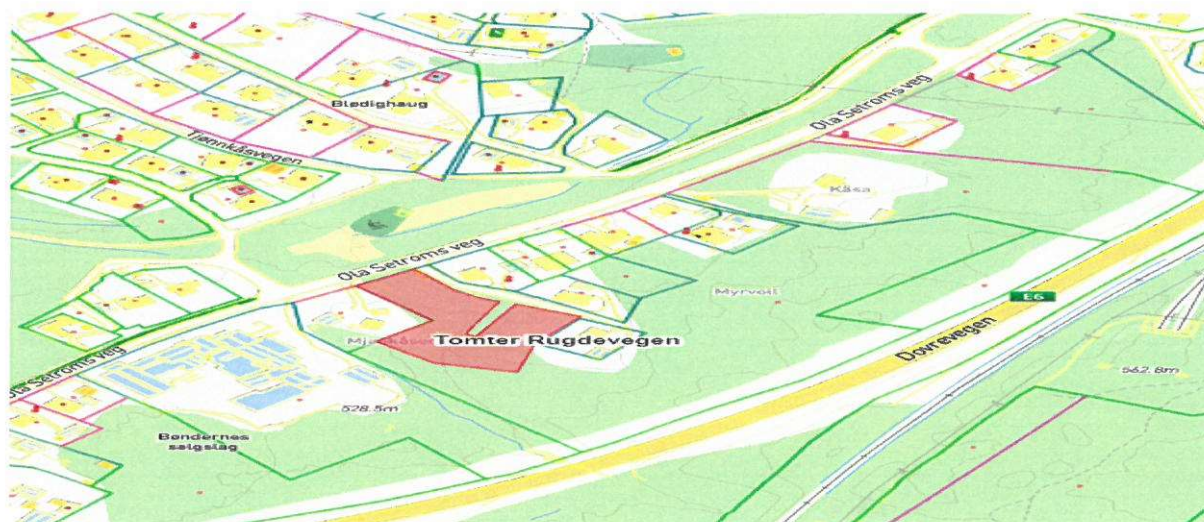

### Salg av boligtomter i Rugdevegen – Salgsprospekt.

Oppdal kommunestyre har vedtatt å igangsette salg av 5 boligtomter i Rugdevegen. Boligtomtenes beliggenhet fremgår med rød skravur på kart fig. 1. På figur 2 fremgår tomtene som nr. 10 – 14, og de er foreløpig arealberegnet ut fra reguleringsplan. Det gjøres oppmerksom på at tomtene ikke pr. dato har fått matrikelnummer, slik at tomtene først får gnr./bnr. Og endelig areal når de er formelt oppmålt av oppmålingsmyndigheten i Oppdal kommune.

**Fig.1.**

**Fig.2.**